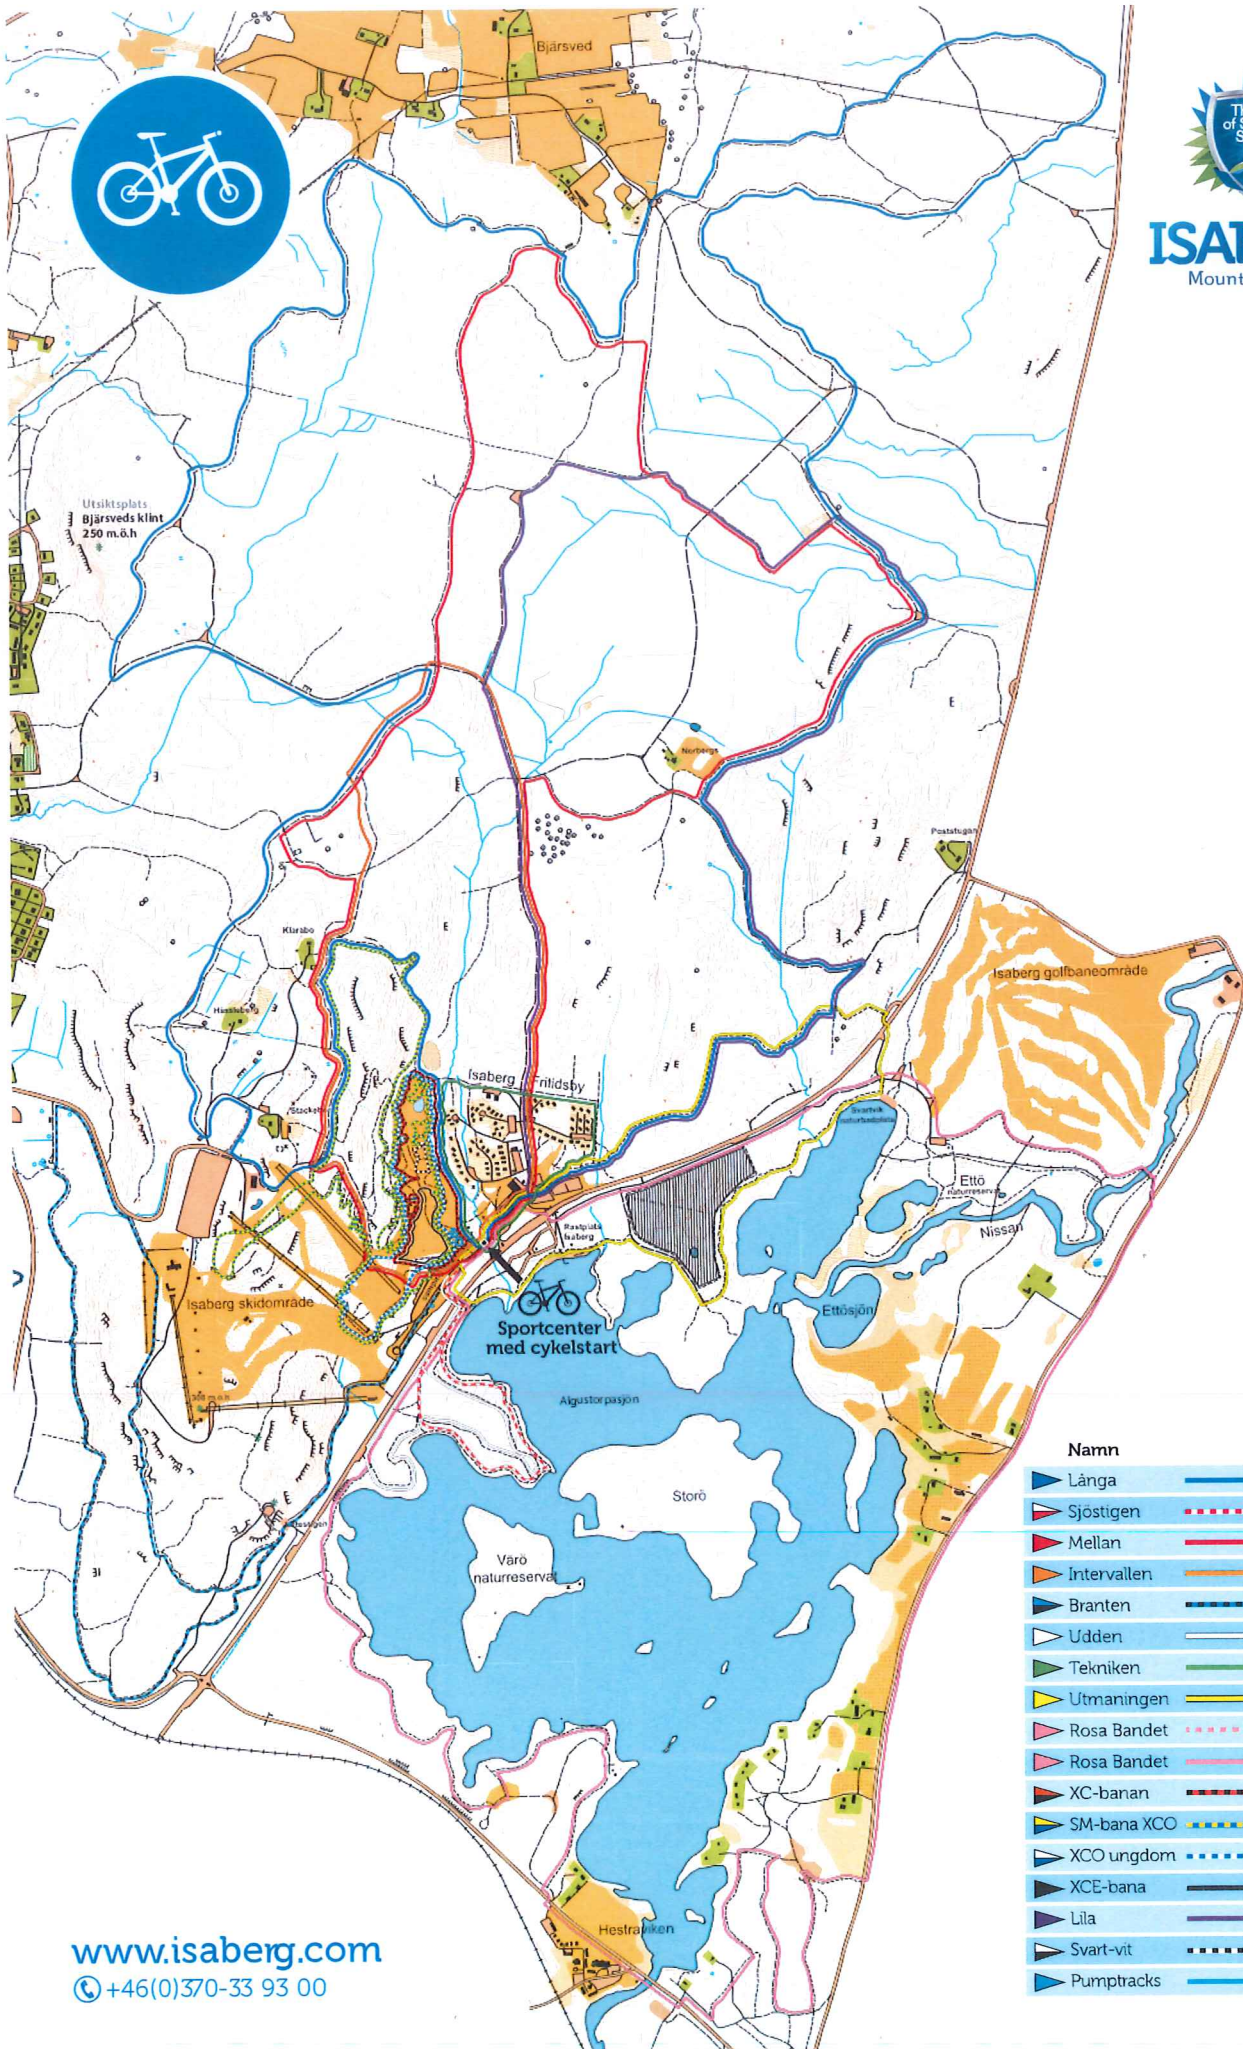

ISABERG
Mountain Resort

Namn	Längd
Långa	13,8 km
Sjöstigen	2,0 km
Mellan	7,8 km
Intervallen	3,7 km
Branten	5,9 km
Udden	2,4 km
Tekniken	1,5 km
Utmaningen	4,0 km
Rosa Bandet	3,8 km
Rosa Bandet	8,8 km
XC-banan	1,9 km
SM-bana XCO	4,6 km
XCO ungdom	2,4 km
XCE-bana	0,8 km
Lila	5,0 km
Svart-vit	0,4 km
Pumptracks	

www.isaberg.com

+46(0)370-33 93 00

ISABERG
Mountain Resort

www.isaberg.com
☎ +46(0)370-33 93 00

Namn	Längd
Långa	13,8 km
Sjöstigen	2,0 km
Mellan	7,8 km
Intervallen	3,7 km
Branten	5,9 km
Udden	2,4 km
Tekniken	1,5 km
Utmaningen	4,0 km
Rosa Bandet	3,8 km
Rosa Bandet	6,8 km
XC-banan	1,9 km
SM-bana XCO	4,6 km
XCO ungdom	2,4 km
XCE-bana	0,8 km
Lila	5,0 km
Svart-vit	0,4 km
Pumptracks	

Vandringsleder

Hiking trails

- TECKENFÖRKLARING**
- motorväg / större väg
 - smal väg / körväg
 - stig, stor / liten
 - rågång / drivningsväg
 - järnväg / eljusspår
 - kraftledning, linbana
 - kraftledning, stor
 - tunnel, undergång
 - stenmur
 - högt stängsel med genomgång
 - stängsel
 - byggnader / röse
 - grav / ruin / liten ruin
 - brant, opasserbar
 - begränsningslinje, exakt / tydlig
 - höjdkurvor
 - grustag, skärning
 - grävd grop, stor / liten
 - naturlig grop, stor / flack / liten
 - flack höjd / punkthöjd
 - fåra, tydlig / liten
 - sjö / göl
 - sankmark, opasserbar / öppen
 - sankmark, bevuxen / diffus
 - dike, bäck med spång
 - dåligt dike / surdrag
 - brunn / källa / vattenhål
 - asfalt och grusyta
 - öppen / halvöppen lättöpt mark
 - tomtmark, förbjudet område
 - kolbotten
 - jordkällare
 - vägborn
 - grillplats
 - utsiktsplats

Vandringsleder

Namn	Längd
Motionsrundan	1.5 km
Sjöstigen	2.0 km
Klarabospåret	2.5 km
Ettospåret	4.0 km
Jättestigen	4.5 km
Hestraspåret	5.5 km
Toppstigen	2.3 km
Bjarsvedsleden	12.5 km
Arenaleden	1.1 km
Rosa-bandet	3.8 km
Järnbaraleden	21 km
Gislavedsleden	85 km