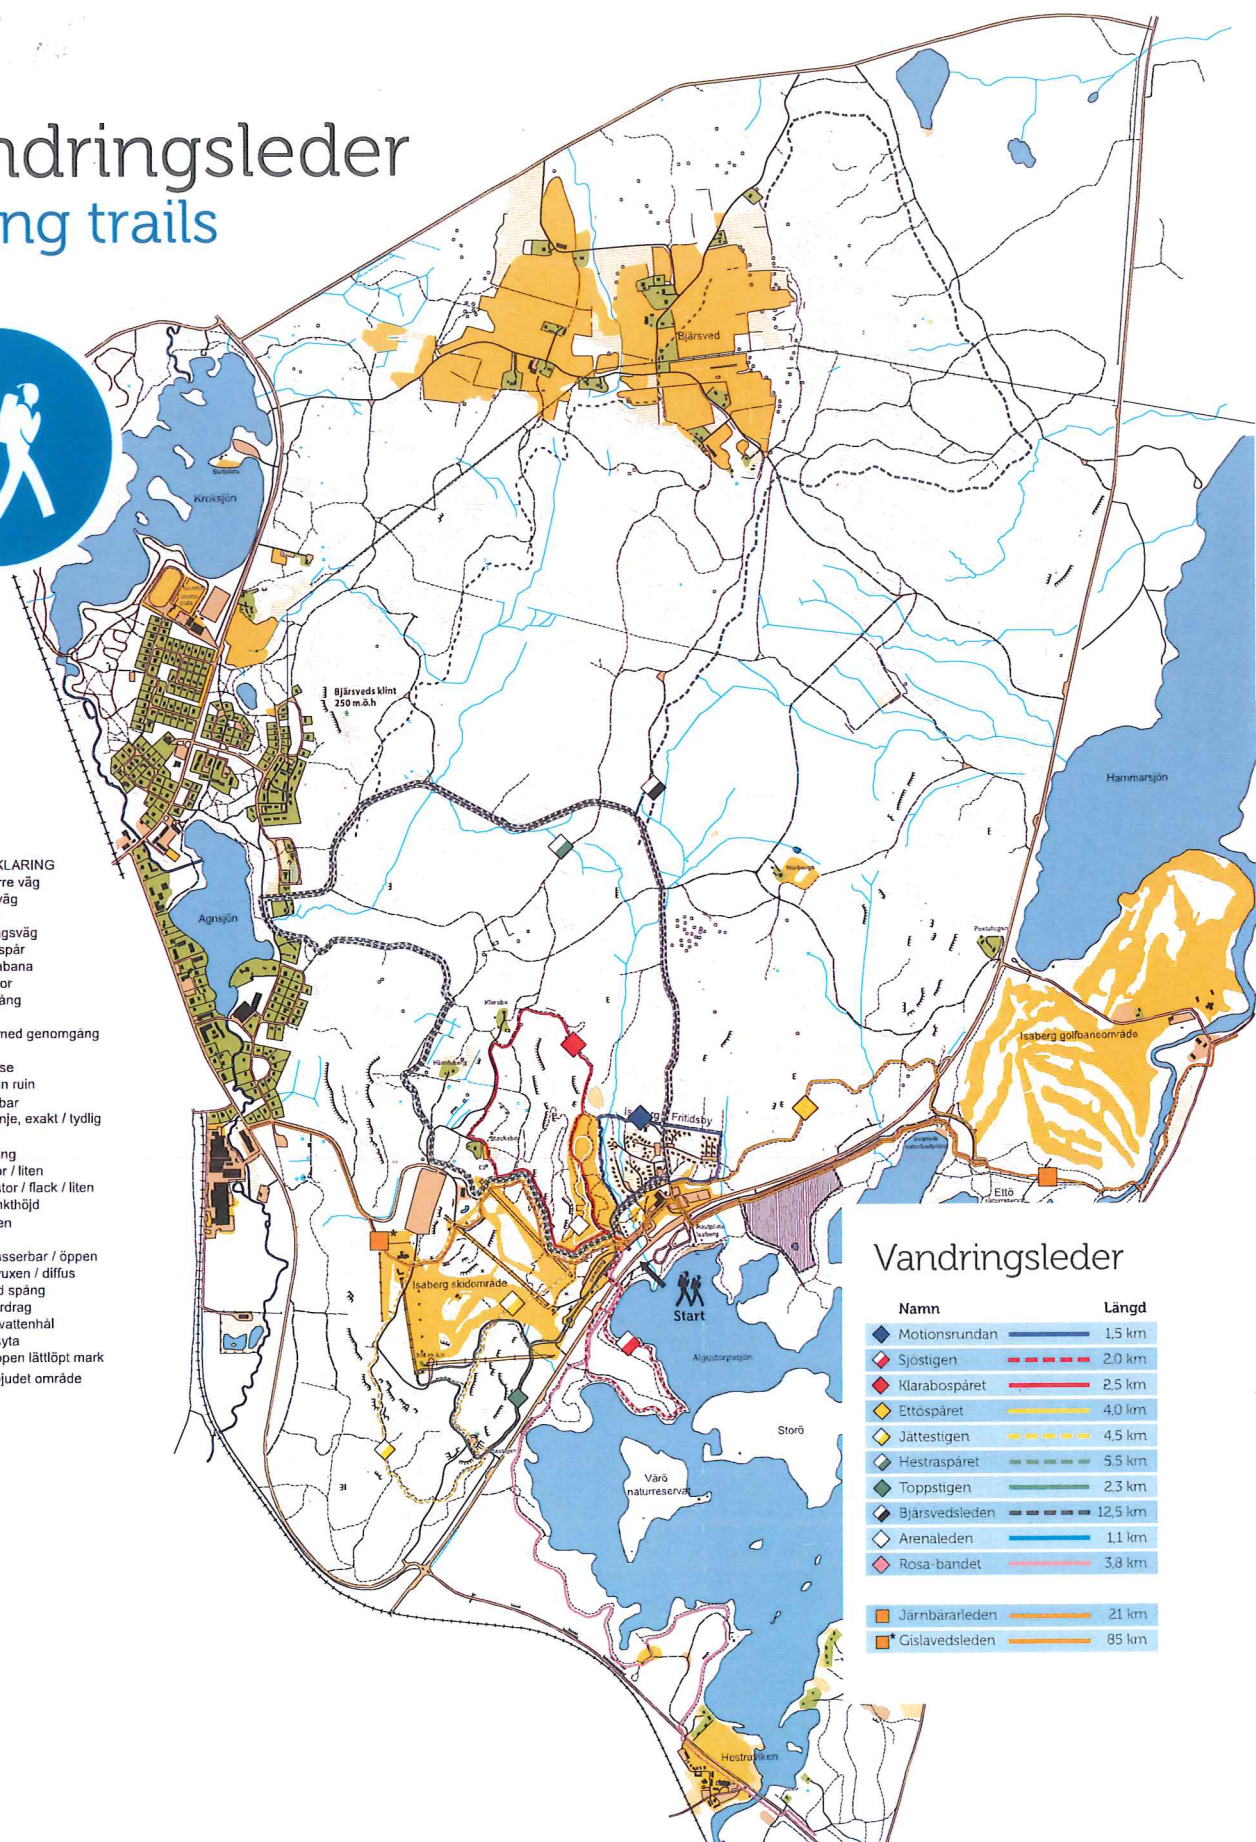

ISABERG
Mountain Resort

Namn	Längd
Långa	13,8 km
Sjöstigen	2,0 km
Mellan	7,8 km
Intervallen	3,7 km
Branten	5,9 km
Udden	2,4 km
Tekniken	1,5 km
Utmaningen	4,0 km
Rosa Bandet	3,8 km
Rosa Bandet	8,8 km
XC-banan	1,9 km
SM-bana XCO	4,6 km
XCO ungdom	2,4 km
XCE-bana	0,8 km
Lila	5,0 km
Svart-vit	0,4 km
Pumptracks	

www.isaberg.com

+46(0)370-33 93 00

ISABERG
Mountain Resort

www.isaberg.com
☎ +46(0)370-33 93 00

Namn	Längd
Långa	13,8 km
Sjöstigen	2,0 km
Mellan	7,8 km
Intervallen	3,7 km
Branten	5,9 km
Udden	2,4 km
Tekniken	1,5 km
Utmaningen	4,0 km
Rosa Bandet	3,8 km
Rosa Bandet	6,8 km
XC-banan	1,9 km
SM-bana XCO	4,6 km
XCO ungdom	2,4 km
XCE-bana	0,8 km
Lila	5,0 km
Svart-vit	0,4 km
Pumptracks	

Vandringsleder

Hiking trails

- TECKENFÖRKLARING**
- motorväg / större väg
 - smal väg / körväg
 - stig, stor / liten
 - rågång / drivningsväg
 - järnväg / eljusspår
 - kraftledning, linbana
 - kraftledning, stor
 - tunnel, undergång
 - stenmur
 - högt stängsel med genomgång
 - stängsel
 - byggnader / röse
 - grav / ruin / liten ruin
 - brant, opasserbar
 - begränsningslinje, exakt / tydlig
 - höjdkurvor
 - grustag, skärning
 - grävd grop, stor / liten
 - naturlig grop, stor / flack / liten
 - flack höjd / punkthöjd
 - fåra, tydlig / liten
 - sjö / göl
 - sankmark, opasserbar / öppen
 - sankmark, bevuxen / diffus
 - dike, bäck med spång
 - dåligt dike / surdrag
 - brunn / källa / vattenhål
 - asfalt och grusyta
 - öppen / halvöppen lättöpt mark
 - tomtmark, förbjudet område
 - kolbotten
 - jordkällare
 - vägborn
 - grillplats
 - utsiktsplats

Vandringsleder

Namn	Längd
Motionsrundan	1.5 km
Sjöstigen	2.0 km
Klarabospåret	2.5 km
Ettospåret	4.0 km
Jättestigen	4.5 km
Hestraspåret	5.5 km
Toppstigen	2.3 km
Bjarsvedsleden	12.5 km
Arenaleden	1.1 km
Rosa-bandet	3.8 km
Järnbaraleden	21 km
Gislavedsleden	85 km