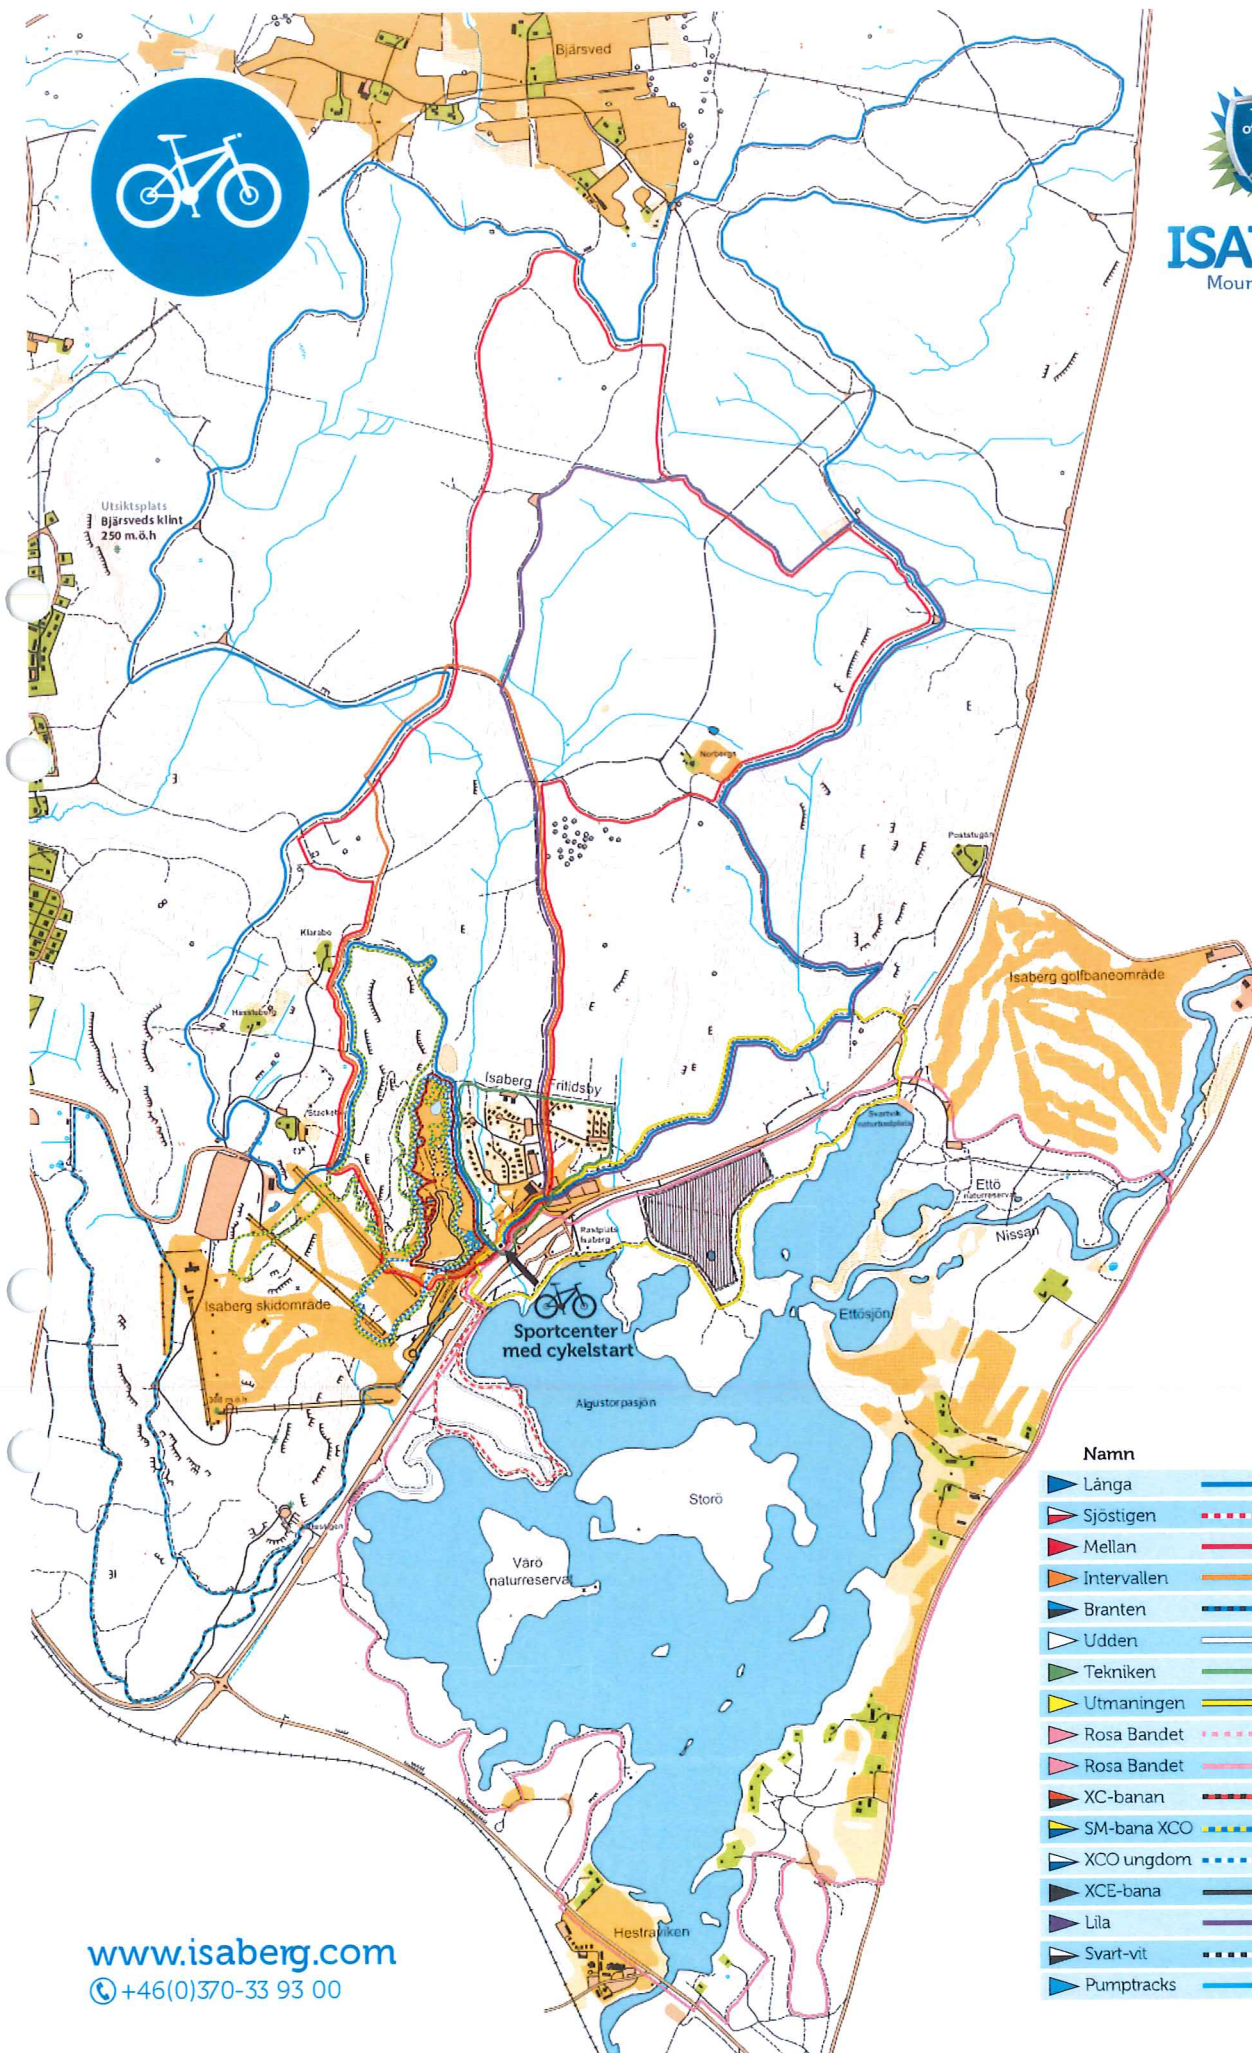

ISABERG
Mountain Resort

Namn	Längd
Långa	13,8 km
Sjöstigen	2,0 km
Mellan	7,8 km
Intervallen	3,7 km
Branten	5,9 km
Udden	2,4 km
Tekniken	1,5 km
Utmaningen	4,0 km
Rosa Bandet	3,8 km
Rosa Bandet	8,8 km
XC-banan	1,9 km
SM-bana XCO	4,6 km
XCO ungdom	2,4 km
XCE-bana	0,8 km
Lila	5,0 km
Svart-vit	0,4 km
Pumptracks	

www.isaberg.com

+46(0)370-33 93 00

ISABERG
Mountain Resort

www.isaberg.com
☎ +46(0)370-33 93 00

Namn	Längd
Långa	13,8 km
Sjöstigen	2,0 km
Mellan	7,8 km
Intervallen	3,7 km
Branten	5,9 km
Udden	2,4 km
Tekniken	1,5 km
Utmaningen	4,0 km
Rosa Bandet	3,8 km
Rosa Bandet	6,8 km
XC-banan	1,9 km
SM-bana XCO	4,6 km
XCO ungdom	2,4 km
XCE-bana	0,8 km
Lila	5,0 km
Svart-vit	0,4 km
Pumptracks	

Vandringsleder

Hiking trails

- TECKENFÖRKLARING**
- motorväg / större väg
 - smal väg / körväg
 - stig, stor / liten
 - rågång / drivningsväg
 - järnväg / eljusspår
 - kraftledning, linbana
 - kraftledning, stor
 - tunnel, undergång
 - stenmur
 - högt stängsel med genomgång
 - stängsel
 - byggnader / röse
 - grav / ruin / liten ruin
 - brant, opasserbar
 - begränsningslinje, exakt / tydlig
 - höjdkurvor
 - grustag, skärning
 - grävd grop, stor / liten
 - naturlig grop, stor / flack / liten
 - flack höjd / punkthöjd
 - fåra, tydlig / liten
 - sjö / göl
 - sankmark, opasserbar / öppen
 - sankmark, bevuxen / diffus
 - dike, bäck med spång
 - dåligt dike / surdrag
 - brunn / källa / vattenhål
 - asfalt och grusyta
 - öppen / halvöppen lättöpt mark
 - tomtmark, förbjudet område
 - kolbotten
 - jordkällare
 - vägborn
 - grillplats
 - utsiktsplats

Vandringsleder

Namn	Längd
Motionsrundan	1.5 km
Sjöstigen	2.0 km
Klarabospåret	2.5 km
Ettospåret	4.0 km
Jättestigen	4.5 km
Hestraspåret	5.5 km
Toppstigen	2.3 km
Bjarsvedsleden	12.5 km
Arenaleden	1.1 km
Rosa-bandet	3.8 km
Järnbaraleden	21 km
Gislavedsleden	85 km